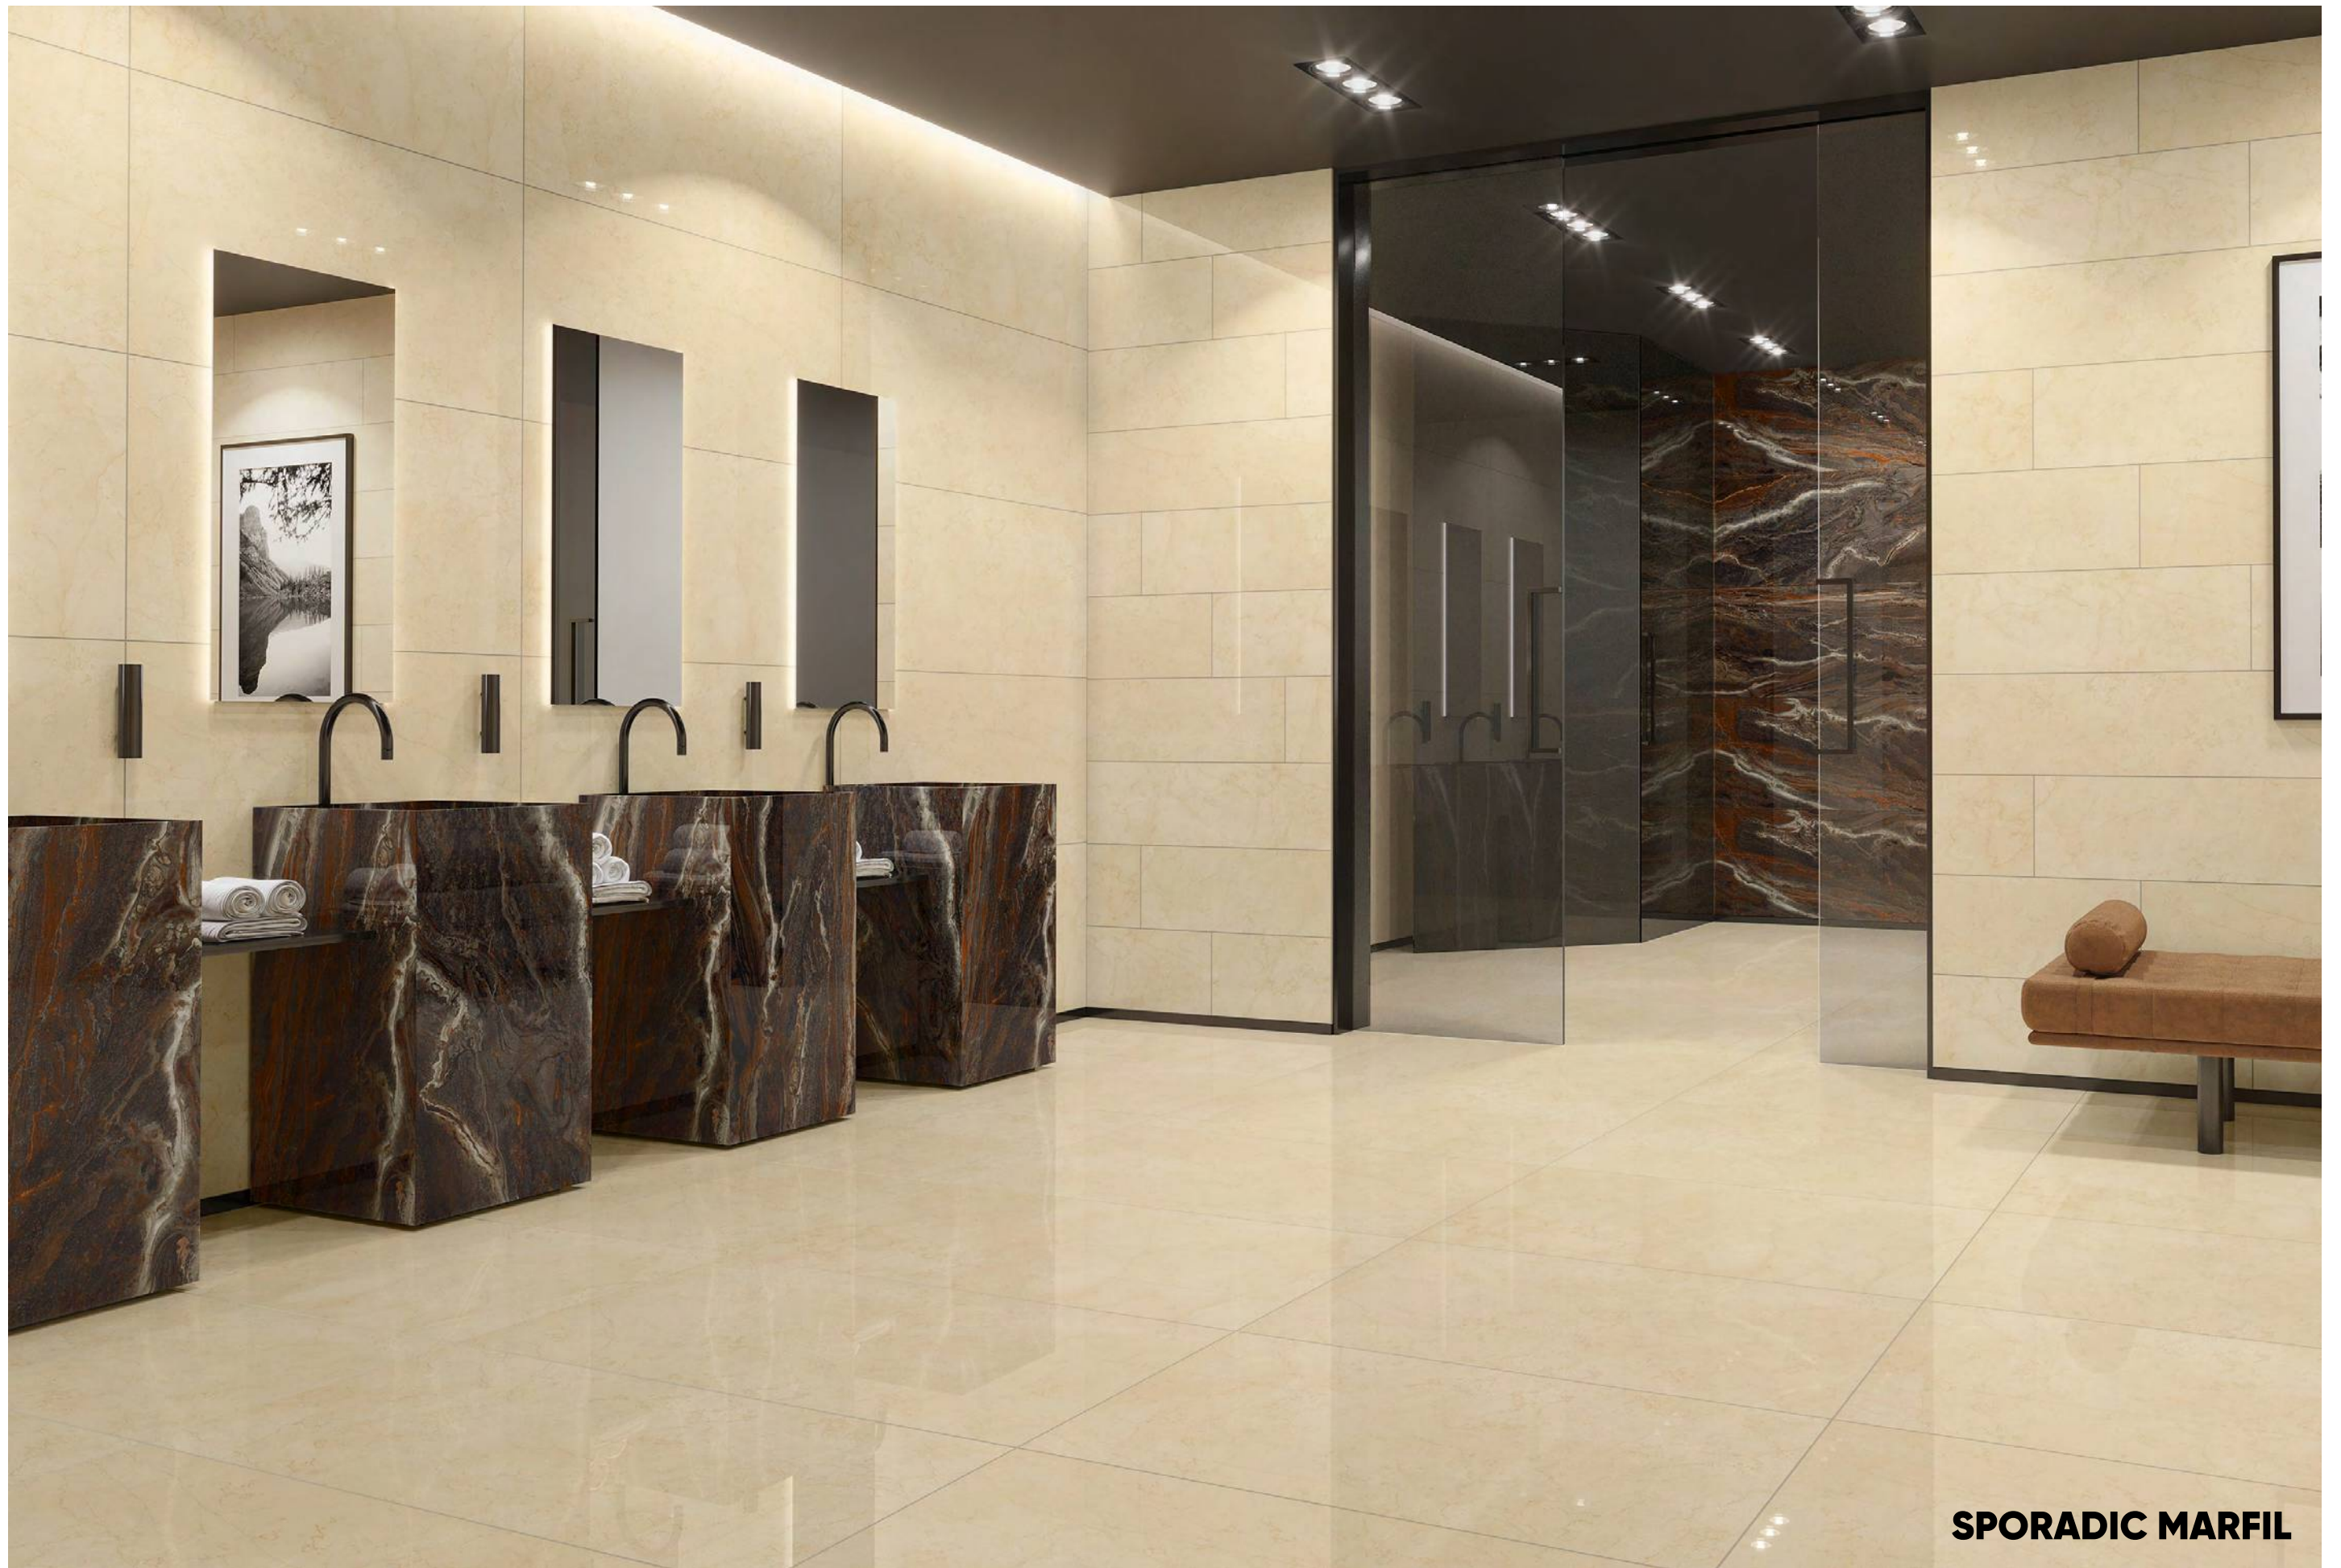

# SPORADIC MARFIL

600x  
1200mm | POLISHED  
SURFACE | AVAILABLE  
RANDOM : 05

**SPORADIC MARFIL**

  
**Segam**  
Tiles Pvt Ltd

I'M  
**NEW**