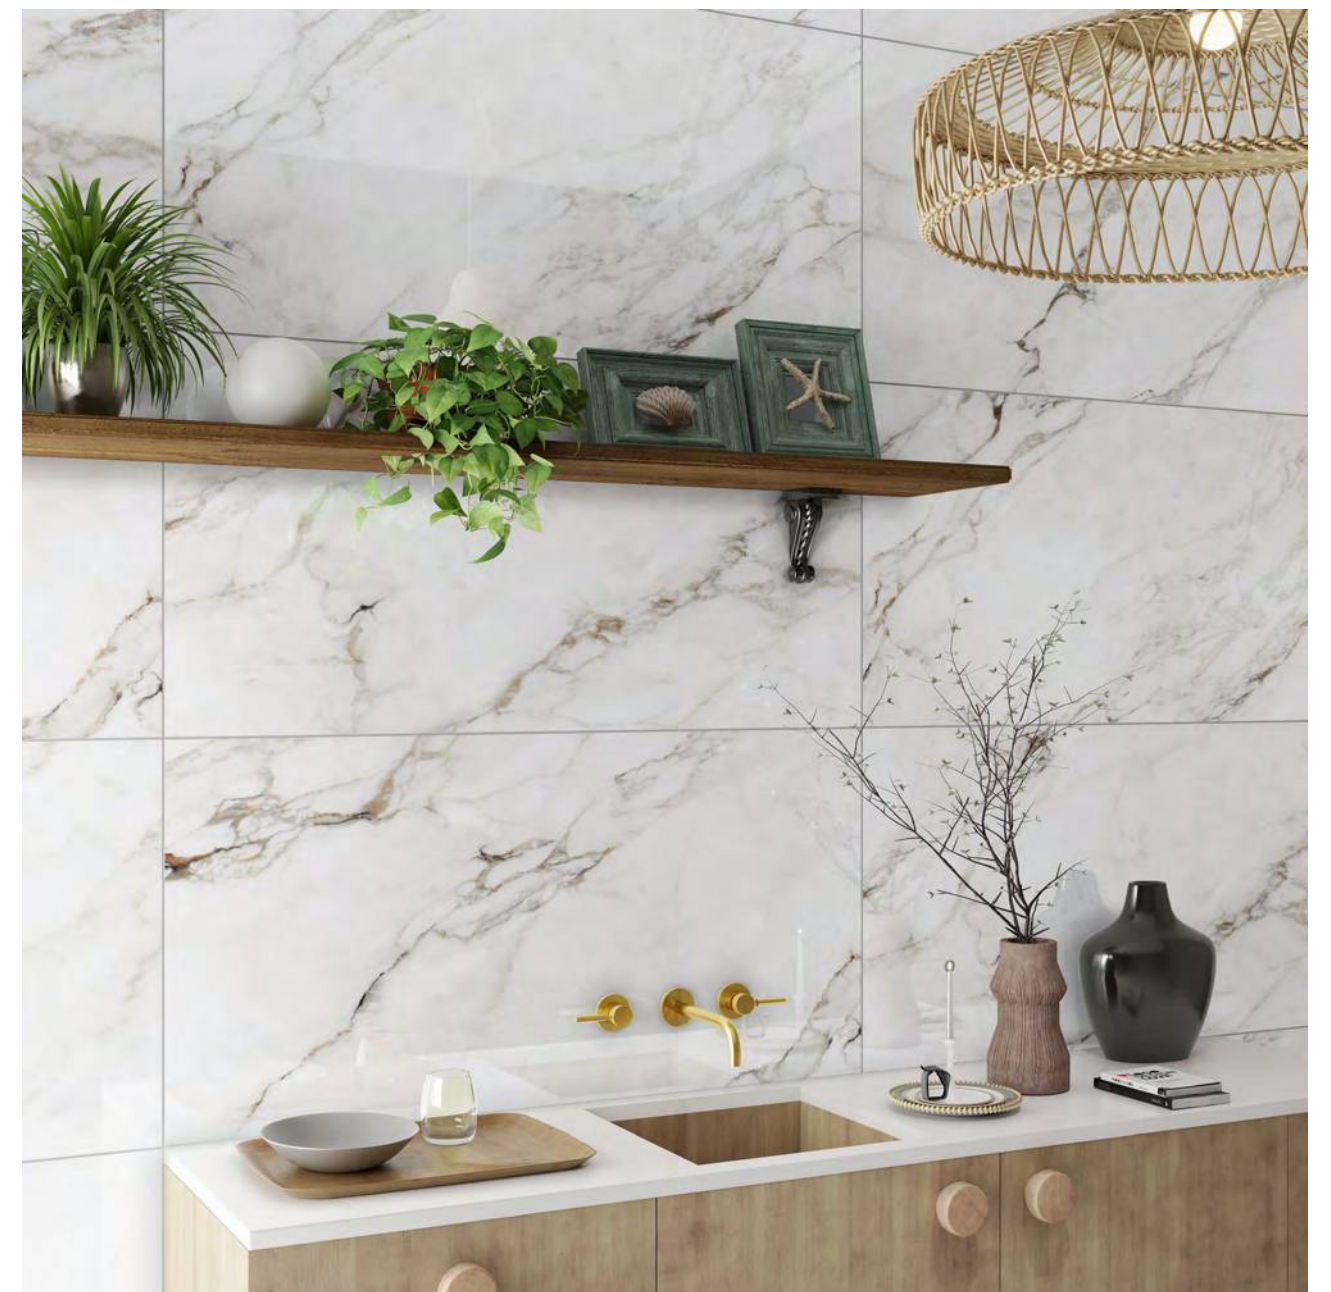

# CALACATTA HERITAGE WHITE

600x  
1200mm | POLISHED  
SURFACE | AVAILABLE  
RANDOM : 08

**CALACATTA HERITAGE WHITE**

  
**Segam**  
Tiles Pvt Ltd

I'M  
**NEW**