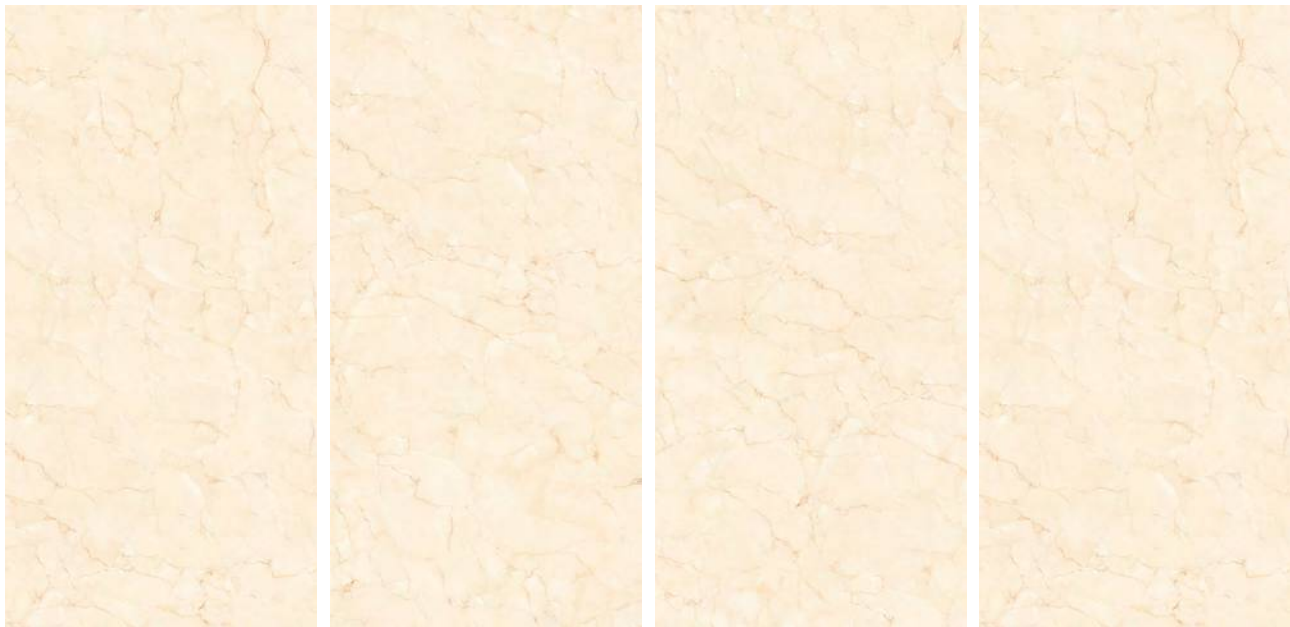

# FARO BEIGE

600x  
1200mm | POLISHED  
SURFACE | AVAILABLE  
RANDOM : 03

**FARO BEIGE**

**Segam**  
Tiles Pvt Ltd

I'M  
**GOOD**