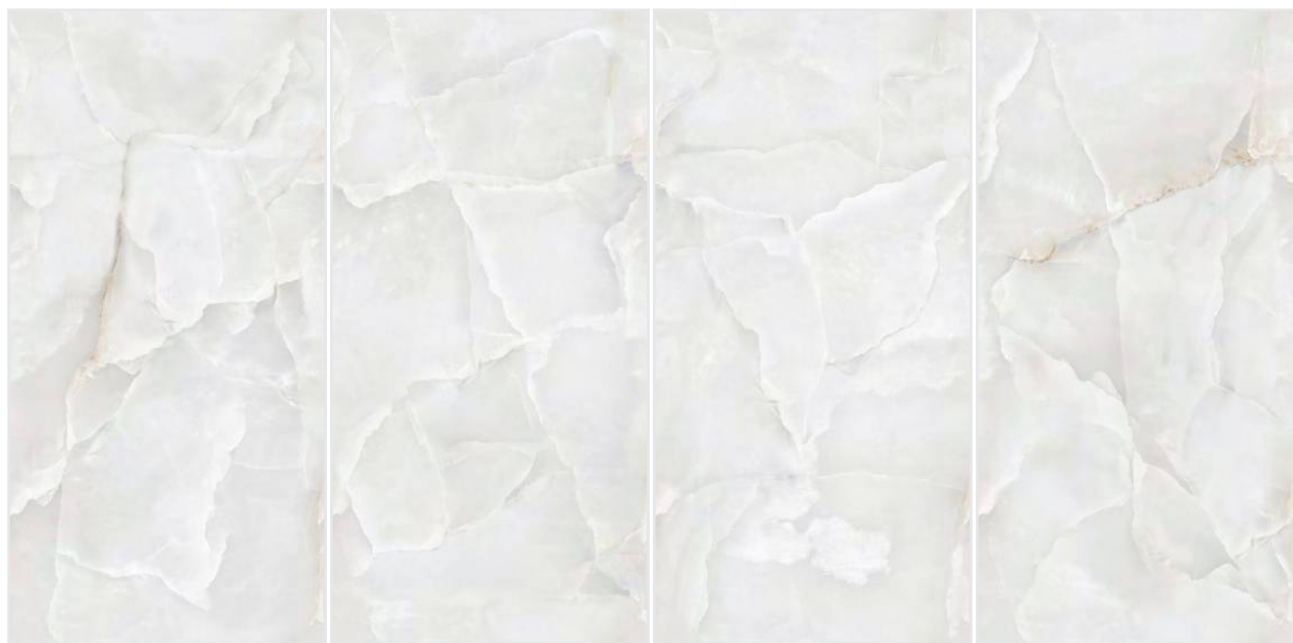

Segam
Tiles Pvt Ltd

I'M
NEW

अनंतम्