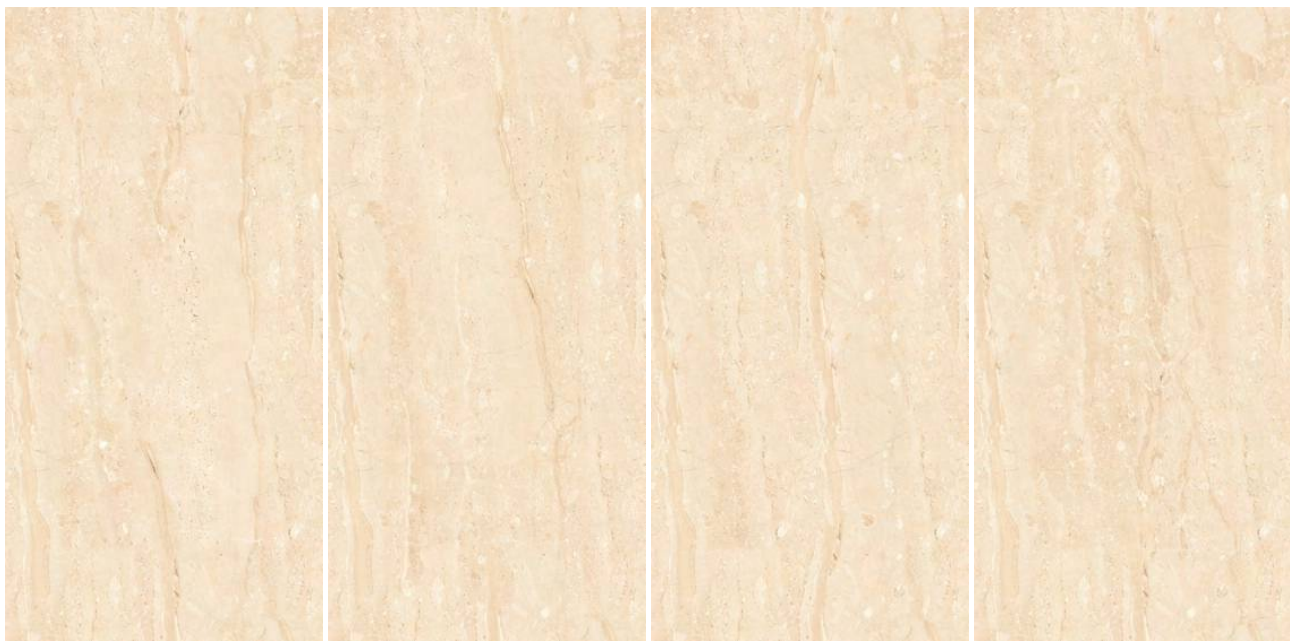

Segam
Tiles Pvt Ltd

I'M
BEST

अनंतम्